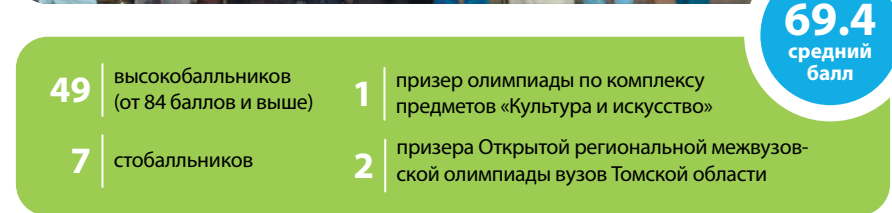

# Летняя приемная кампания – 2023

Автор: Алина Кириенко

В НГПУ завершилась летняя приемная кампания. В Год педагога и наставника университет зачислил более трех тысяч абитуриентов, а по количеству принятых заявлений вошел в число самых востребованных педагогических вузов России. На каждое бюджетное место в НГПУ было в среднем подано 15 заявлений.