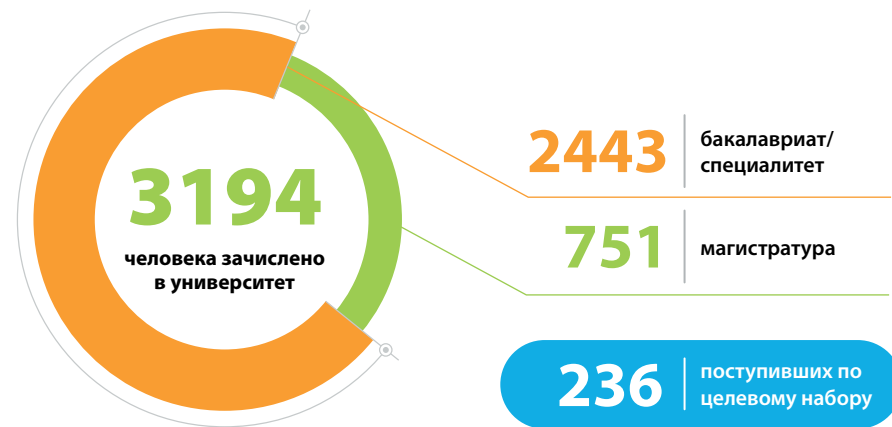

# Летняя приемная кампания – 2023

Автор: Алина Кириенко

В НГПУ завершилась летняя приемная кампания. В Год педагога и наставника университет зачислил более трех тысяч абитуриентов, а по количеству принятых заявлений вошел в число самых востребованных педагогических вузов России. На каждое бюджетное место в НГПУ было в среднем подано 15 заявлений.

\*зачисление в аспирантуру в рамках летней приемной кампании не проводится  
\*\*контрольных цифр приема

**Алексей Дмитриевич Герасёв, ректор ФГБОУ ВО «НГПУ»:**

– В Год педагога и наставника НГПУ блестяще справился с основным этапом зачисления. 15 заявлений на одно бюджетное место в этом году – это была основная гарантия того, что набор не только состоится, но и будет качественным! Каждая приемная кампания подсказывает нам, на какие образовательные программы высокий спрос. С учетом особой важности подготовки учителей русского языка и литературы, физики, математики, информатики, иностранных языков мы постараемся найти возможность и совместно с Министерством просвещения Российской Федерации и Министерством образования Новосибирской области увеличить количество бюджетных мест на соответствующих образовательных программах.