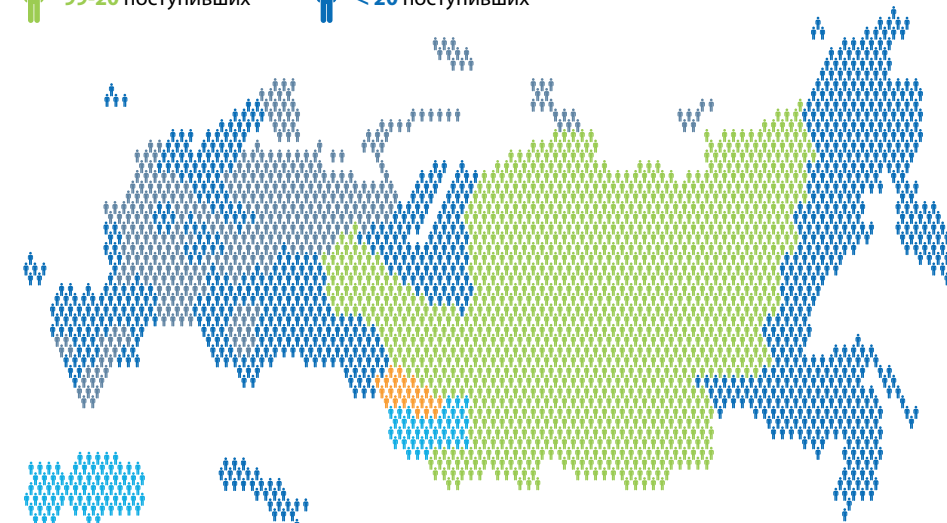

# Летняя приемная кампания – 2023

Автор: Алина Кириенко

В НГПУ завершилась летняя приемная кампания. В Год педагога и наставника университет зачислил более трех тысяч абитуриентов, а по количеству принятых заявлений вошел в число самых востребованных педагогических вузов России. На каждое бюджетное место в НГПУ было в среднем подано 15 заявлений.

\*зачисление в аспирантуру в рамках летней приемной кампании не проводится  
\*\*контрольных цифр приема

**Алексей Дмитриевич Герасёв, ректор ФГБОУ ВО «НГПУ»:**

– В Год педагога и наставника НГПУ блестяще справился с основным этапом зачисления. 15 заявлений на одно бюджетное место в этом году – это была основная гарантия того, что набор не только состоится, но и будет качественным! Каждая приемная кампания подсказывает нам, на какие образовательные программы высокий спрос. С учетом особой важности подготовки учителей русского языка и литературы, физики, математики, информатики, иностранных языков мы постараемся найти возможность и совместно с Министерством просвещения Российской Федерации и Министерством образования Новосибирской области увеличить количество бюджетных мест на соответствующих образовательных программах.

Третий результат по стране, после МПГУ и РГПУ им. А.И.Герцена

## ГЕОГРАФИЯ НАБОРА 2023

- Новосибирская область – 2099
- Кемеровская область – 196
- Алтайский край – 119
- Иркутская область – 76
- Красноярский край – 59
- Республика Саха (Якутия) – 44
- Республика Бурятия – 38
- Республика Тыва – 36
- Томская область – 30
- Забайкальский край – 29
- Республика Хакасия – 29
- Ханты-Мансийский АО – 21